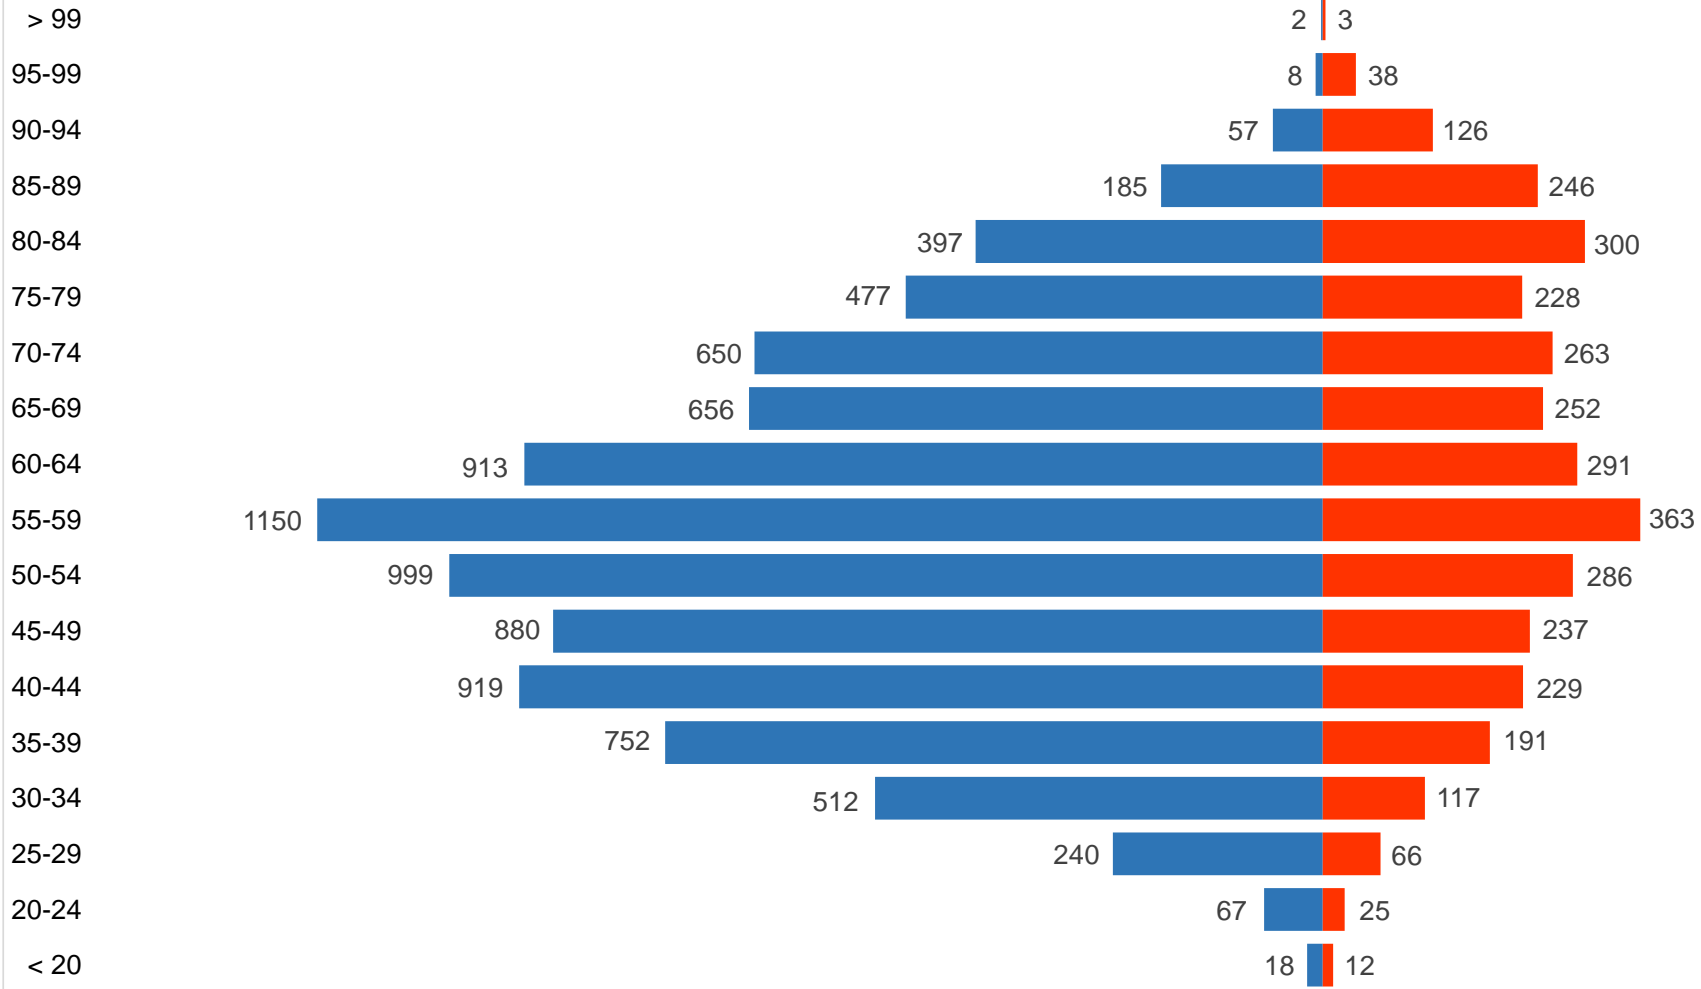

Altersstruktur der PENSIONSKASSE - Anzahl der Männer und Frauen per 28.02.2023

Im Alter von

■ männlich ■ weiblich