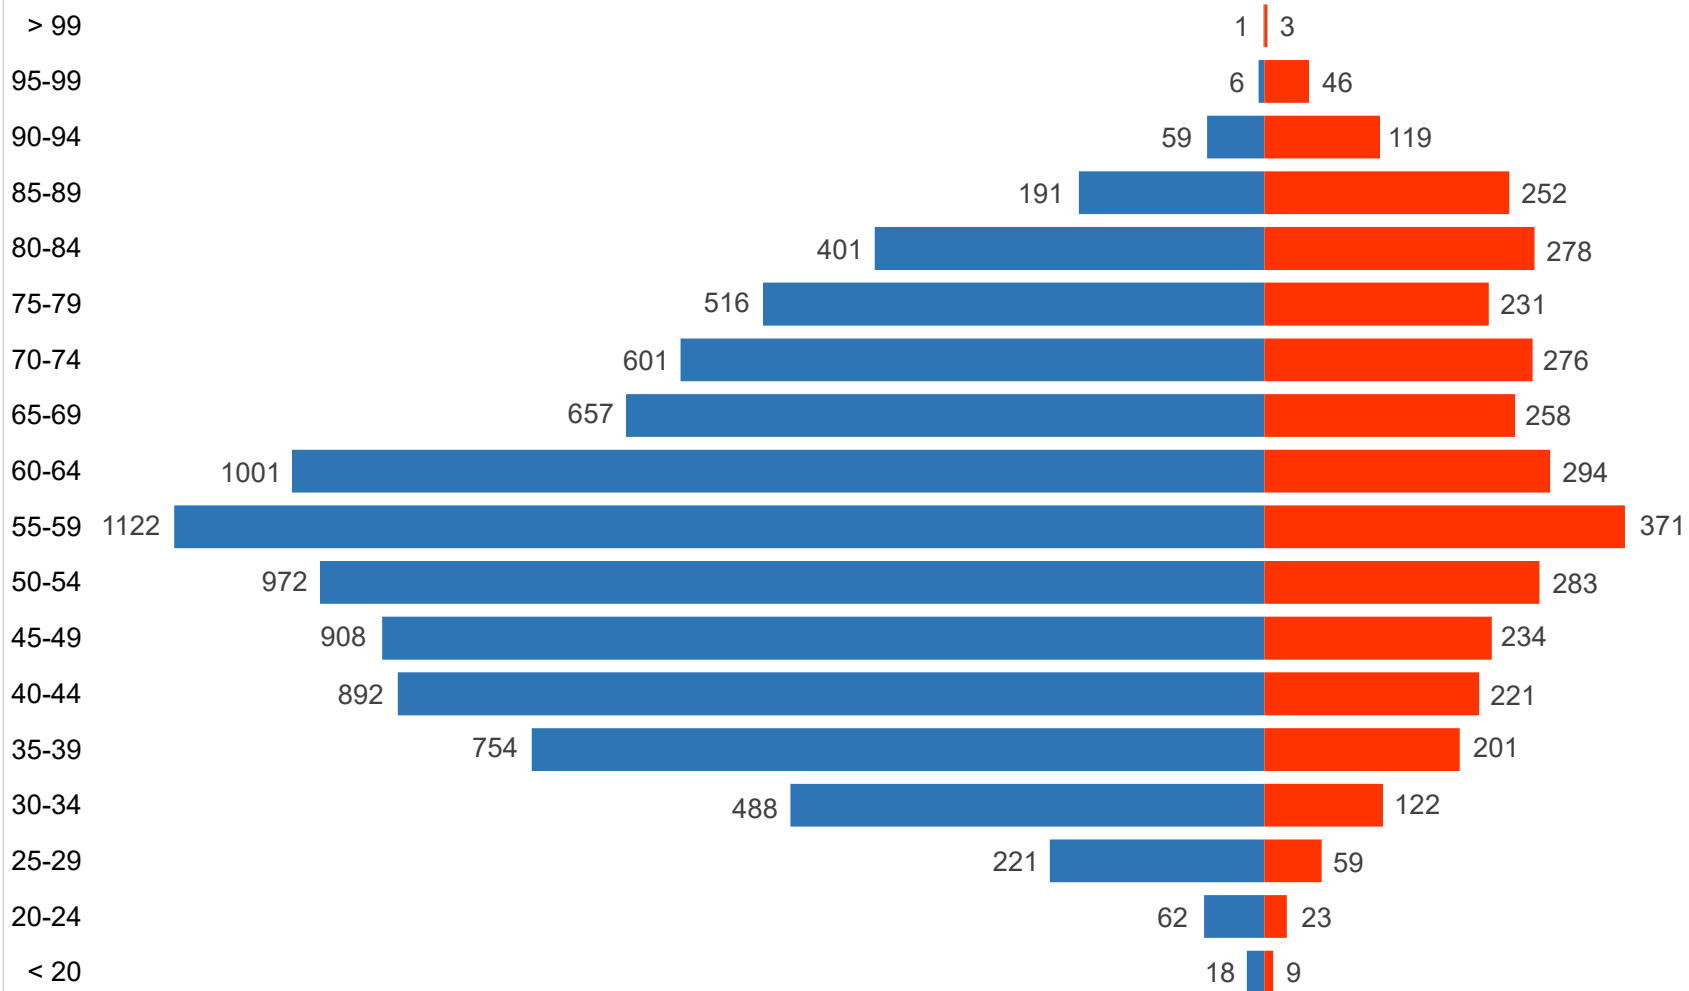

Altersstruktur der PENSIONSKASSE - Anzahl der Männer und Frauen per 29.02.2024

Im Alter von

■ männlich ■ weiblich