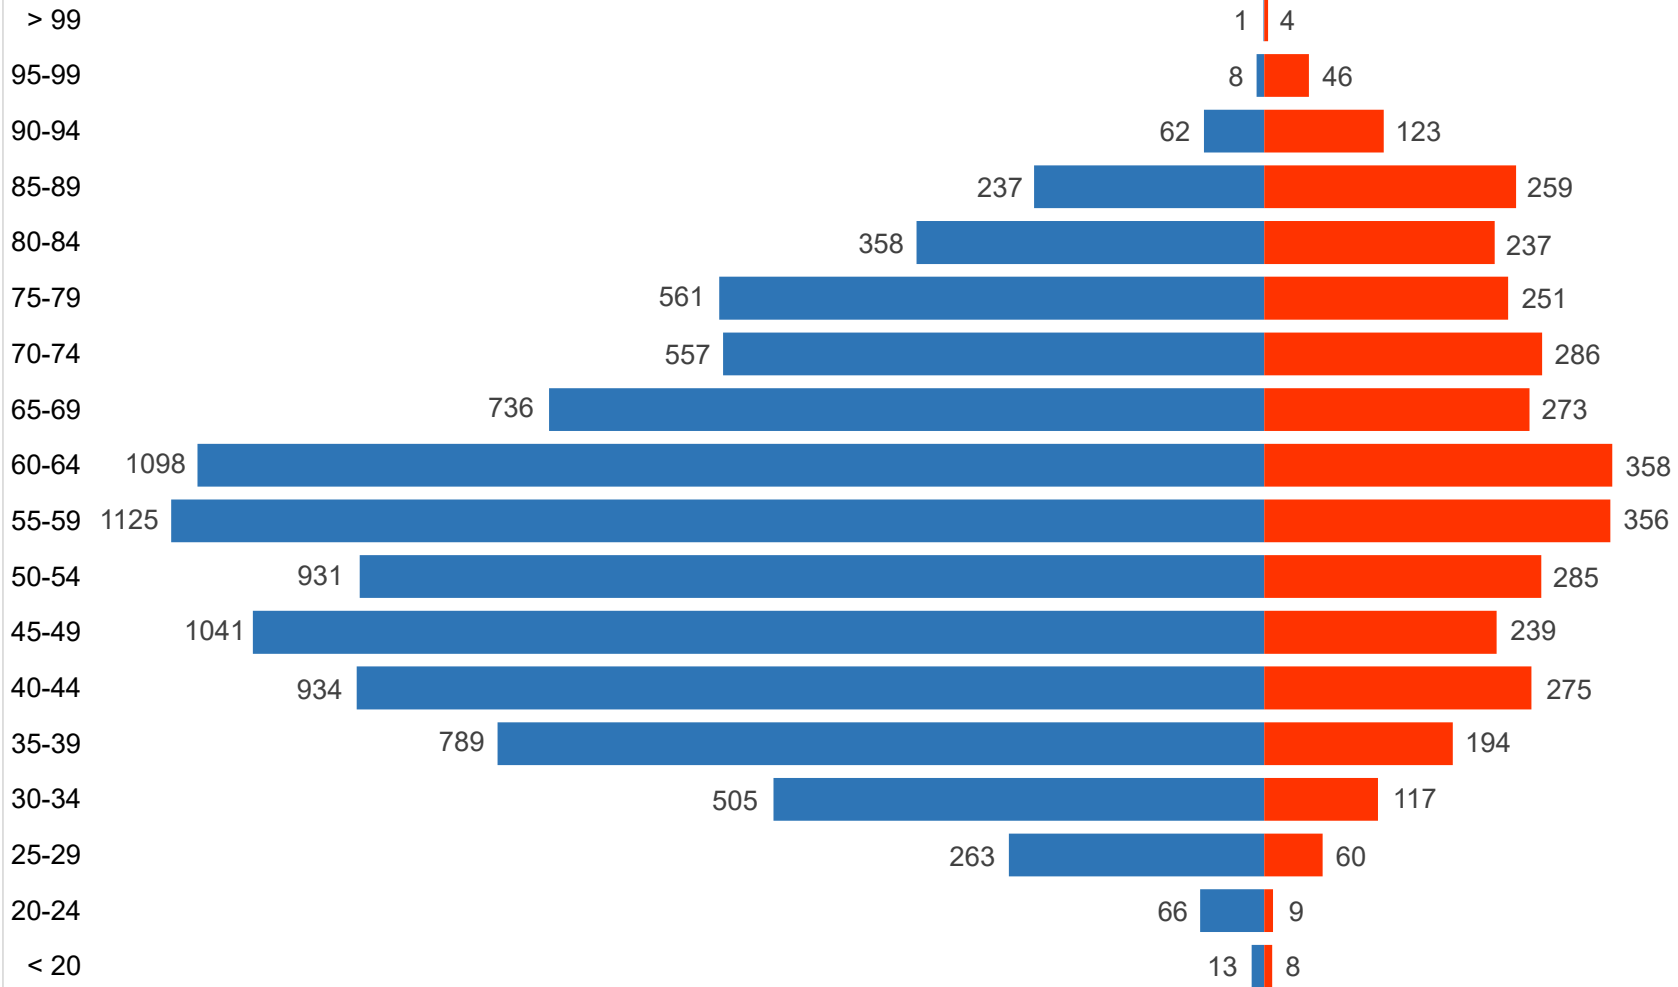

Altersstruktur der PENSIONSKASSE - Anzahl der Männer und Frauen per 28.02.2026

Im Alter von

■ männlich ■ weiblich