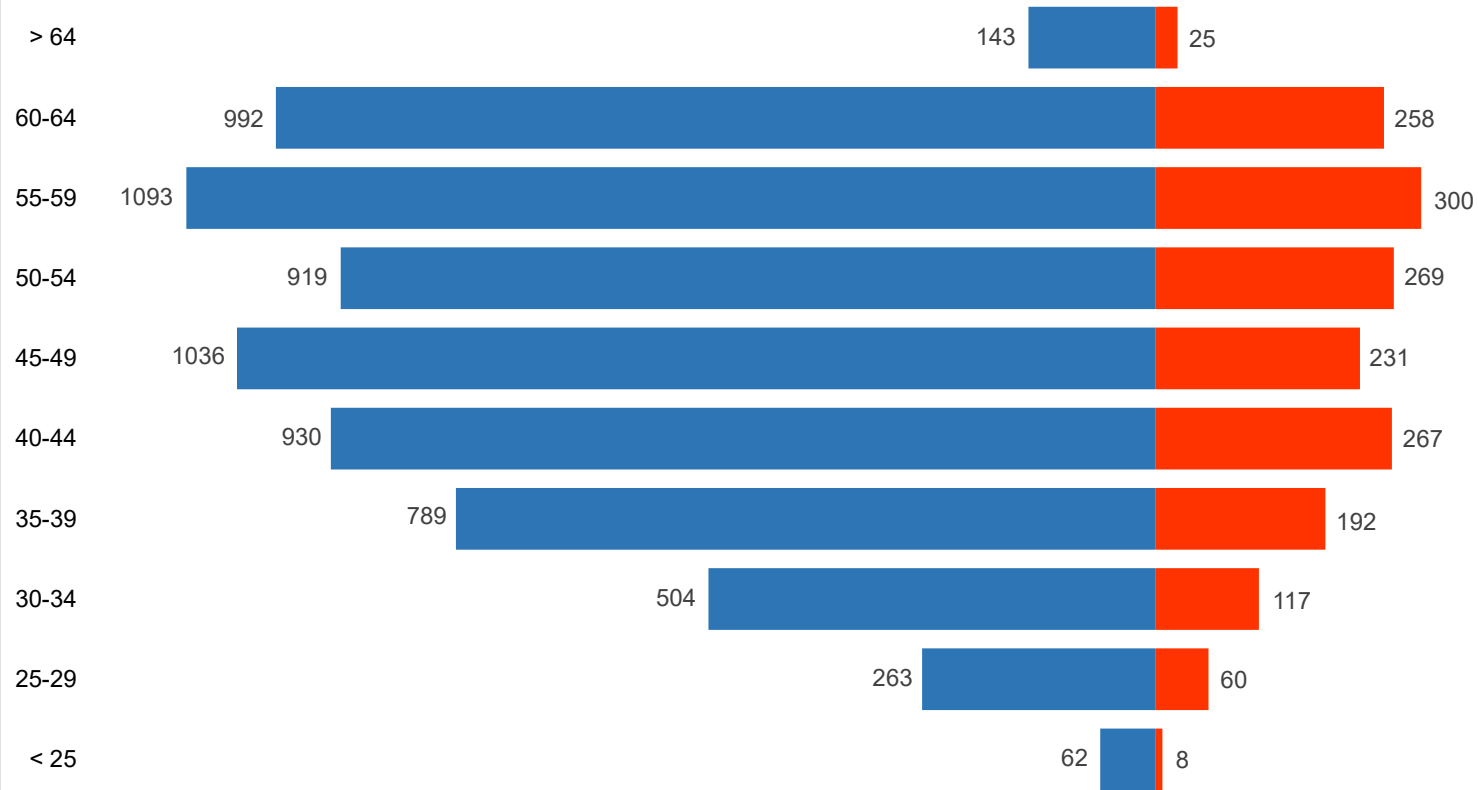

Altersstruktur der Anwärter - Anzahl der Männer und Frauen per 28.02.2026

Im Alter von

■ männlich ■ weiblich