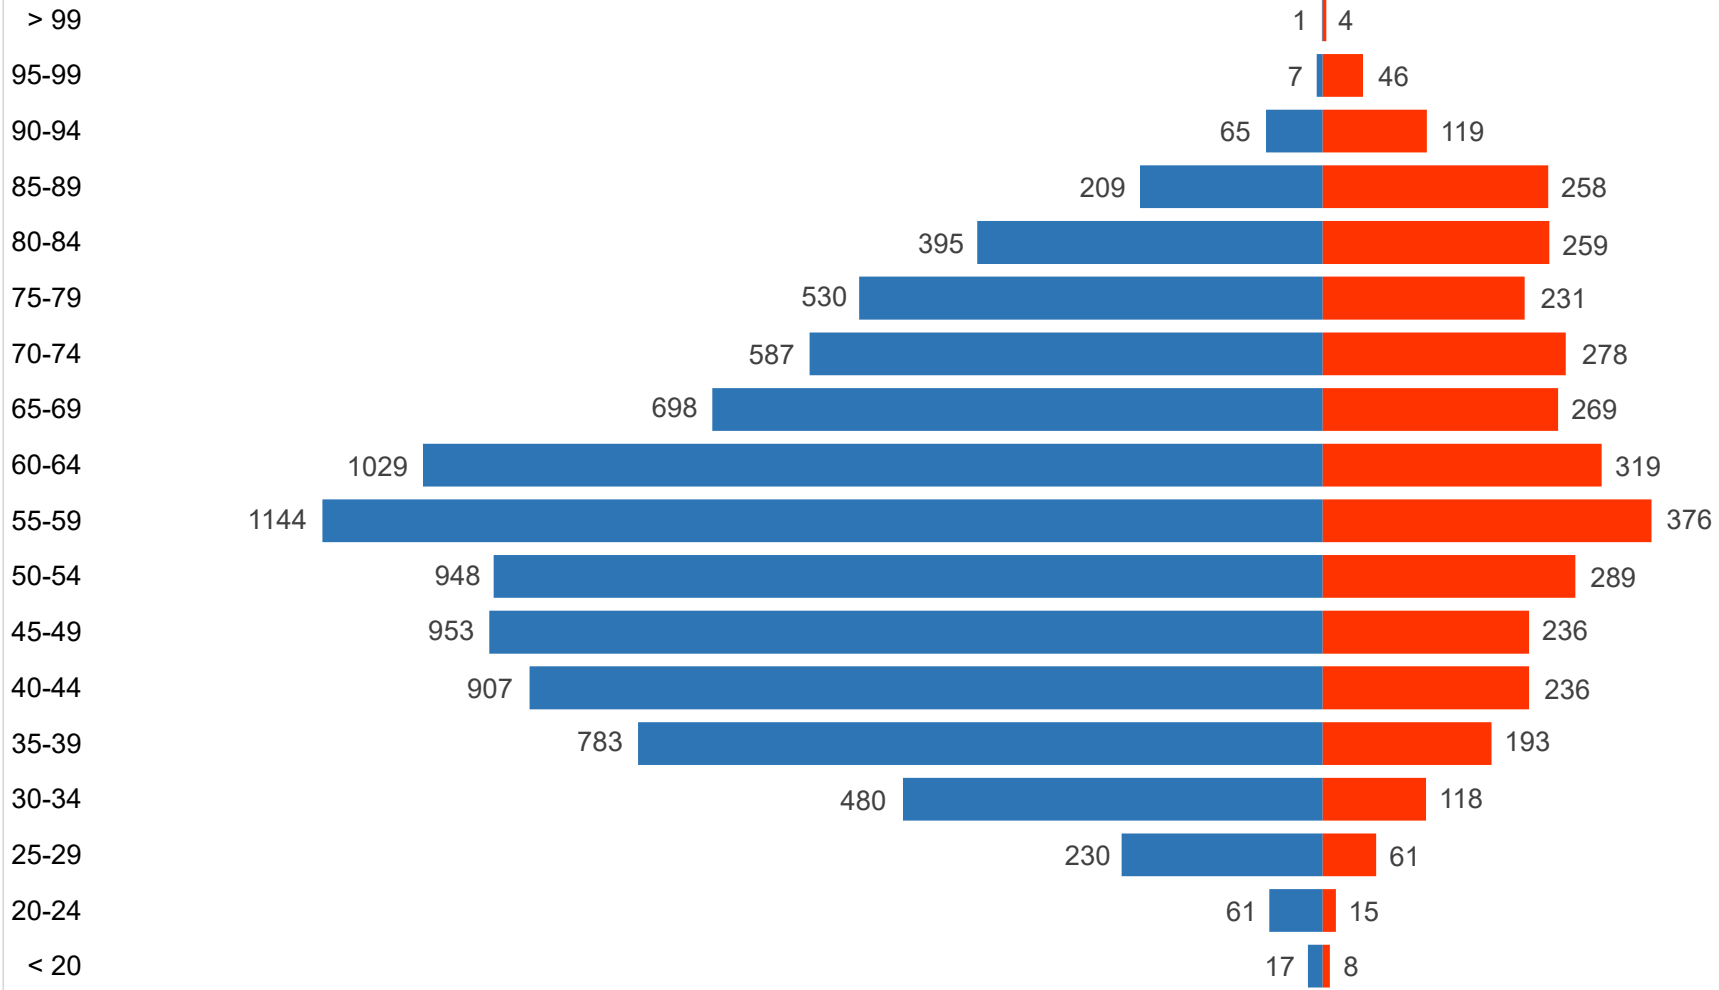

# Altersstruktur der PENSIONSKASSE - Anzahl der Männer und Frauen per 28.02.2025

Im Alter von

■ männlich ■ weiblich